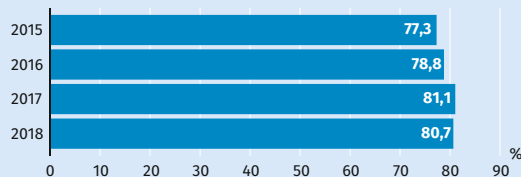

WOJEWÓDZTWO DOLNOŚLĄSKIE

Wyposażenie gospodarstw domowych w komputery (w % ogółu gospodarstw)