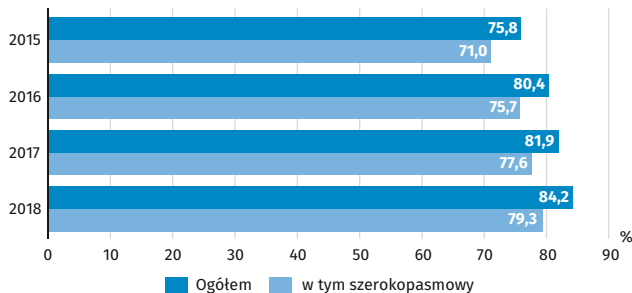

Dostęp do Internetu w gospodarstwach domowych (w % ogółu gospodarstw)