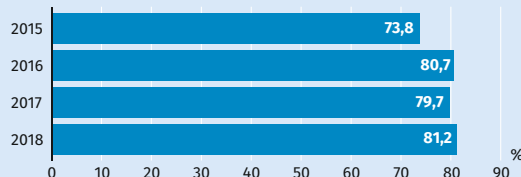

od 18.03.2019 do 31.05.2019

Udział w badaniu jest wyjątkową okazją do analizy jak dostęp do komputerów i Internetu ma wpływ na moje życie i pracę.

POLSKA

Gospodarstwa domowe posiadające dostęp do Internetu w domu (w % ogółu gospodarstw)

Dostęp do Internetu w gospodarstwach domowych (w % ogółu gospodarstw)

WOJEWÓDZTWO DOLNOŚLĄSKIE

Wyposażenie gospodarstw domowych w komputery (w % ogółu gospodarstw)

Dostęp do Internetu w gospodarstwach domowych (w % ogółu gospodarstw)

Osoby korzystające z usług administracji publicznej za pomocą Internetu