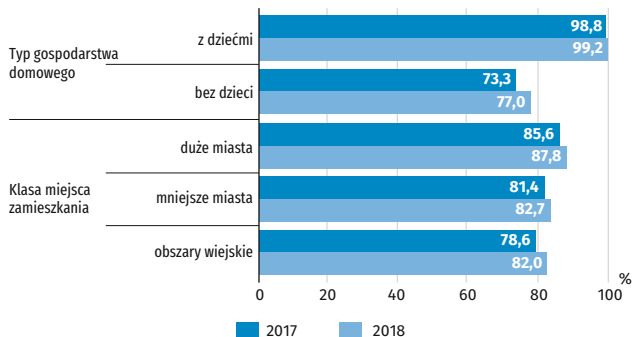

ANKIETER STATYSTYCZNY
nie jest osobą anonimową
posiada legitymację służbową
oraz upoważnienie do przeprowadzenia badania

**TOŻSAMOŚĆ ANKIETERA MOŻNA ZWERYFIKOWAĆ
DZWONIĄC** do Urzędu Statystycznego we Wrocławiu
lub do jego Oddziałów w godzinach od 7¹⁵ do 15¹⁵:

- Wrocław – tel. 71 3716 333, 71 3716 389
 - Jelenia Góra – tel. 75 6424 034
 - Legnica – tel. 76 8665 247
 - Wałbrzych – tel. 74 8869 219
- Poza godzinami pracy Urzędu – tel. 71 3716 300

BADANIE WYKORZYSTANIA TECHNOLOGII INFORMACYJNO-KOMUNIKACYJNYCH W GOSPODARSTWACH DOMOWYCH

od 18.03.2019 do 31.05.2019

Udział w badaniu jest wyjątkową okazją do analizy jak dostęp do komputerów i Internetu ma wpływ na moje życie i pracę.

POLSKA

Gospodarstwa domowe posiadające dostęp do Internetu w domu (w % ogółu gospodarstw)